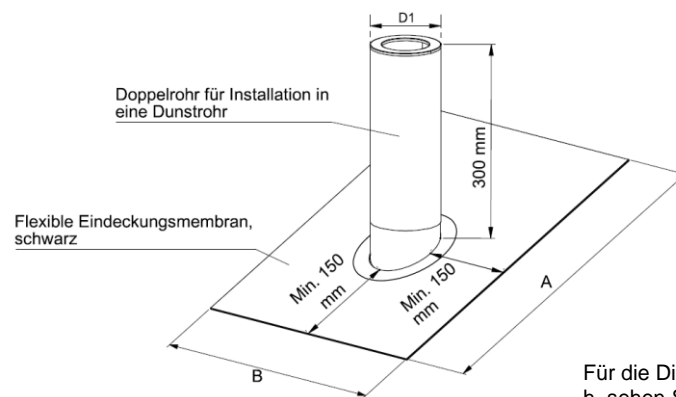

## TEKNISCHE INFORMATION

Für die Dimensionen A, B, D1 und h, sehen Sie bitte die Tabelle unter WARENNUMMER.

## WARENNUMMER

DN [mm]	DURCHMESSER (D1) [mm]	FLANSCH (AxB) [mm]	STANDARDDIMENSIONEN		
			MATERIAL	DACHNEIGUNG [°]	WARENNUMMER 10 – 45°
Ø75	Ø90	625x500	Zink 14	10	77075-10-520
				20	77075-20-520
				25	77075-25-520
				30	77075-30-520
				35	77075-35-520
				40	77075-40-520
				45	77075-45-520
				*	77075-99-520
			Edelstahl AISI 304	10	76075-10-520
				20	76075-20-520
				25	76075-25-520
				30	76075-30-520
				35	76075-35-520
				40	76075-40-520
				45	76075-45-520
				*	76075-99-520
				Ø110	Ø125
20	77110-20-520				
25	77110-25-520				
30	77110-30-520				
35	77110-35-520				
40	77110-40-520				
45	77110-45-520				
*	77110-99-520				
Edelstahl AISI 304	10	76110-10-520			
	20	76110-20-520			
	25	76110-25-520			
	30	76110-30-520			
	35	76110-35-520			
	40	76110-40-520			
	45	76110-45-520			
	*	76110-99-520			