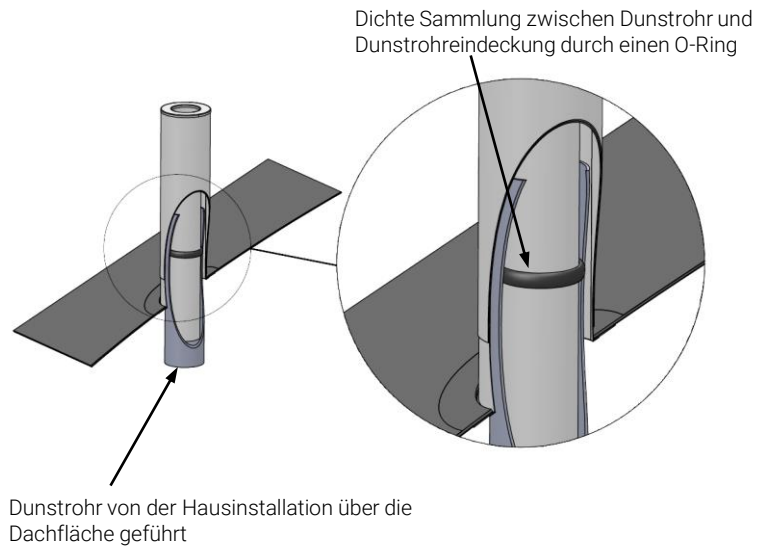

TEKNISCHE INFORMATION

Für die Dimensionen A, B, D1 und h, sehen Sie bitte die Tabelle unter WARENNUMMER.

WARENNUMMER

DN [mm]	DURCHMESSER (D1) [mm]	FLANSCH (AxB) [mm]	STANDARDDIMENSIONEN						
			MATERIAL	DACHNEIGUNG [°]	WARENNUMMER 10 – 45°				
Ø75	Ø90	625x500	Zink 14	10	77075-10-520				
				20	77075-20-520				
				25	77075-25-520				
				30	77075-30-520				
				35	77075-35-520				
				40	77075-40-520				
				45	77075-45-520				
				*	77075-99-520				
			Edelstahl AISI 304	10	76075-10-520				
				20	76075-20-520				
				25	76075-25-520				
				30	76075-30-520				
				35	76075-35-520				
				40	76075-40-520				
				45	76075-45-520				
				*	76075-99-520				
				Ø110	Ø125	625x500	Zink 14	10	77110-10-520
20	77110-20-520								
25	77110-25-520								
30	77110-30-520								
35	77110-35-520								
40	77110-40-520								
45	77110-45-520								
*	77110-99-520								
Edelstahl AISI 304	10	76110-10-520							
	20	76110-20-520							
	25	76110-25-520							
	30	76110-30-520							
	35	76110-35-520							
	40	76110-40-520							
	45	76110-45-520							
	*	76110-99-520							

* Fixnordic erbyder Dunstrohrabdeckungen for projektspezifiske Dachneigungen, disse sind mit "99" in der Warennummerübersicht markiert.