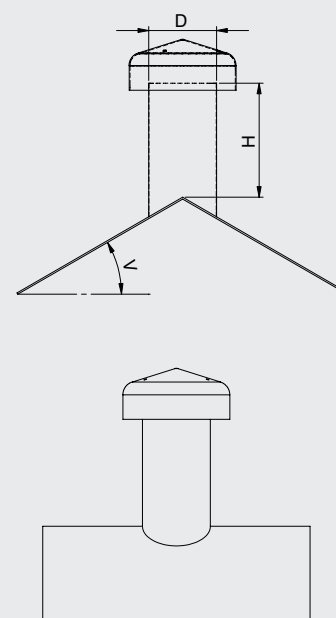

### MÅLSKEMA

Diameter (D) \_\_\_\_\_ mm

Taghældning (V) \_\_\_\_\_ °

Højde (H) \_\_\_\_\_ mm

Isolering 20 mm Isover   
(reducerer indvendig diameter med 40 mm)