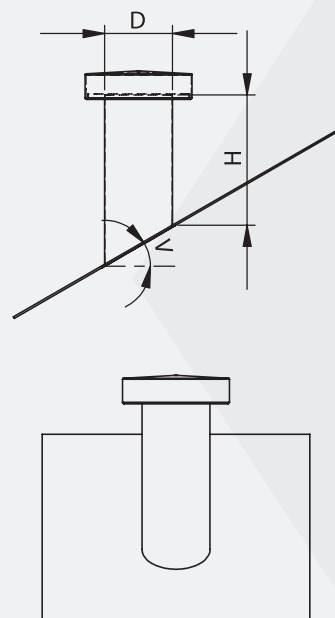

Rund udluftningshætte,
flad top ☐

☐