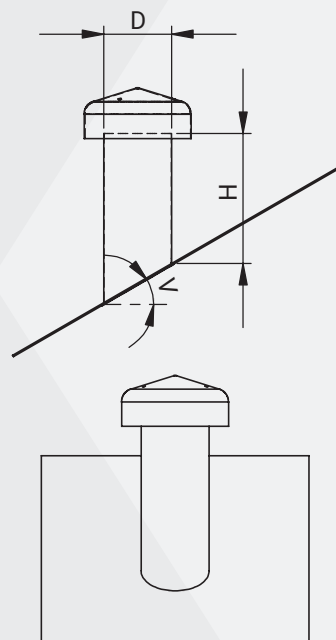

AFTRÆKSHÆTTER

SPECIAL

Rund udluftningshætte,
hvælvet top ☐

☐