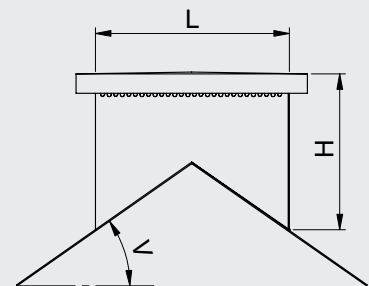

## SPECIAL

Hættelåg parallelt  
med tagflade

Vandret hættelåg

Kipinddækning

### MÅLSKEMA

Bredde (B) \_\_\_\_\_ mm  
Længde (L) \_\_\_\_\_ mm  
Taghældning (V) \_\_\_\_\_ °  
Højde (H) \_\_\_\_\_ mm

Isolering 20 mm Isover   
(reducerer målene med 40 mm)