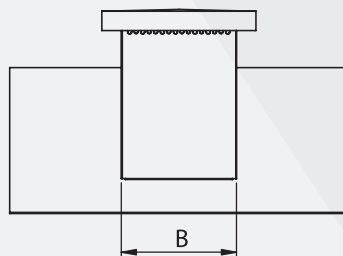

Vandret hættelåg ☐