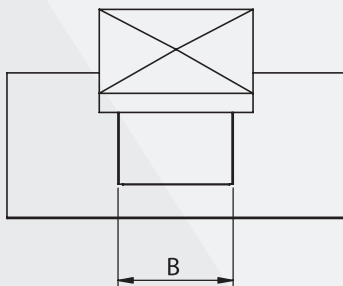

AFTRÆKSHÆTTER

SPECIAL

Hættelåg parallelt
med tagflade ☐