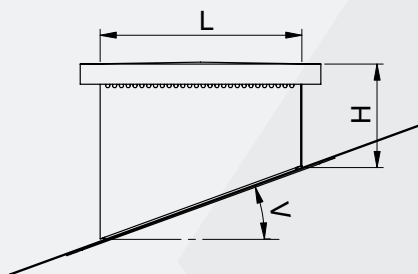

Vandret hættelåg ☐