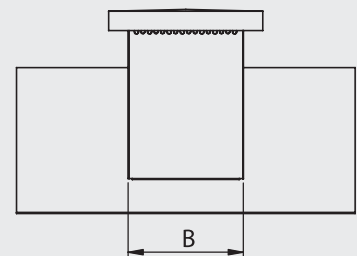

## SPECIAL

Hættelåg parallelt  
med tagflade

Vandret hættelåg

Kipinddækning

### MÅLSKEMA

Bredde (B) \_\_\_\_\_ mm  
Længde (L) \_\_\_\_\_ mm  
Taghældning (V) \_\_\_\_\_ °  
Højde (H) \_\_\_\_\_ mm

Isolering 20 mm Isover   
(reducerer målene med 40 mm)