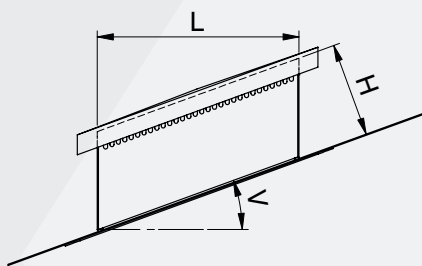

## SPECIAL

Hættelåg parallelt  
med tagflade

Vandret hættelåg

Kipinddækning

### MÅLSKEMA

Bredde (B) \_\_\_\_\_ mm  
Længde (L) \_\_\_\_\_ mm  
Taghældning (V) \_\_\_\_\_ °  
Højde (H) \_\_\_\_\_ mm

Isolering 20 mm Isover   
(reducerer målene med 40 mm)