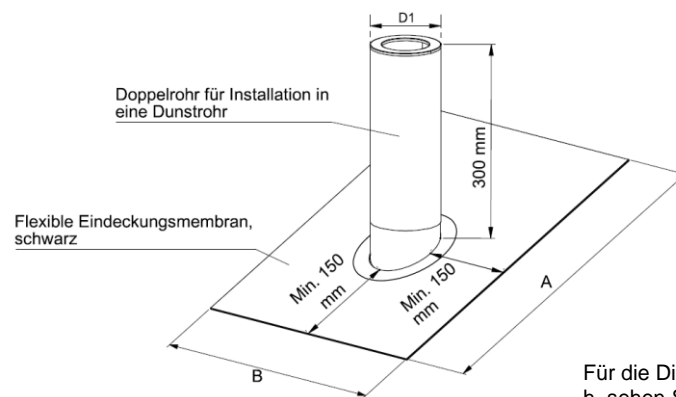

Die Dunstrohrabdeckung sorgt für eine wasserdichte Abdeckung in der Dachfläche, und über eine Gummidichtung in der Dunstrohr wird eine luftdichte Verlängerung der Dunstrohrabdeckung durch die Dachkonstruktion bis zur Mündung über der Dachfläche sichergestellt.

MATERIALIEN

Eindeckungsmaterial: Fast Flash und Perform, für andere Materialien kontaktieren Sie bitte FIXNORDIC.

Abdeckungsrohr:

Zinkvariante: Zink 14

Edelstahlvariante: Edelstahl AISI 304 / EN 1.4301

Die Installation und Anwendung müssen der geltenden Gesetzgebung und den letzten Branchenvorschriften folgen.

TEKNISCHE INFORMATION

Für die Dimensionen A, B, D1 und h, sehen Sie bitte die Tabelle unter WARENNUMMER.

WARENNUMMER

DN [mm]	DURCHMESSER (D1) [mm]	FLANSCH (AxB) [mm]	STANDARDDIMENSIONEN		
			MATERIAL	DACHNEIGUNG [°]	WARENNUMMER 10 – 45°
Ø75	Ø90	625x500	Zink 14	10	77075-10-520
				20	77075-20-520
				25	77075-25-520
				30	77075-30-520
				35	77075-35-520
				40	77075-40-520
				45	77075-45-520
				*	77075-99-520
			Edelstahl AISI 304	10	76075-10-520
				20	76075-20-520
				25	76075-25-520
				30	76075-30-520
				35	76075-35-520
				40	76075-40-520
				45	76075-45-520
				*	76075-99-520
				Ø110	Ø125
20	77110-20-520				
25	77110-25-520				
30	77110-30-520				
35	77110-35-520				
40	77110-40-520				
45	77110-45-520				
*	77110-99-520				
Edelstahl AISI 304	10	76110-10-520			
	20	76110-20-520			
	25	76110-25-520			
	30	76110-30-520			
	35	76110-35-520			
	40	76110-40-520			
	45	76110-45-520			
	*	76110-99-520			