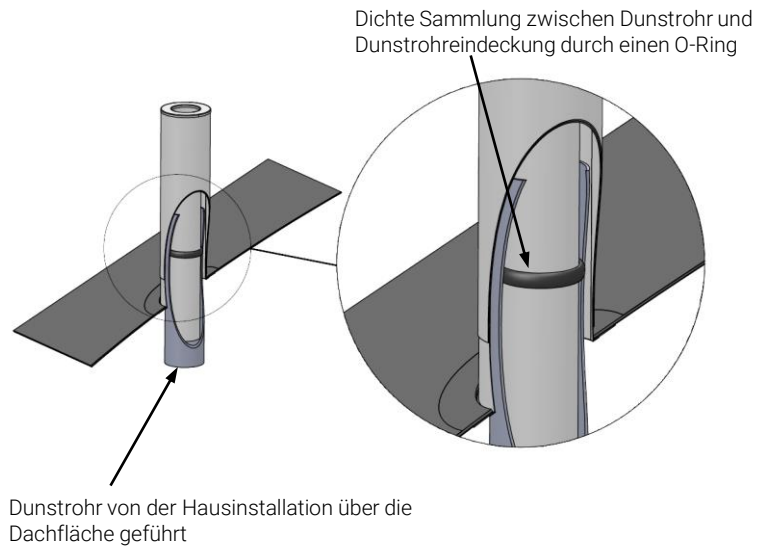

ANWENDUNG:

Zum Entlüften von Dunstrohren, bei denen eine sichere, dichte Abdeckung sowie eine dunstlose Durchdringung der Dachkonstruktion auf Schrägdächern mit Ziegeln, Eternit, Betondachziegeln oder dergleichen gewünscht wird.

Die Dunstrohrabdeckung sorgt für eine wasserdichte Abdeckung in der Dachfläche, und über eine Gummidichtung in der Dunstrohr wird eine luftdichte Verlängerung der Dunstrohrabdeckung durch die Dachkonstruktion bis zur Mündung über der Dachfläche sichergestellt.

MATERIALIEN

Eindeckungsmaterial: Fast Flash und Perform, für andere Materialien kontaktieren Sie bitte FIXNORDIC.

Abdeckungsrohr:

Zinkvariante: Zink 14

Edelstahlvariante: Edelstahl AISI 304 / EN 1.4301

Die Installation und Anwendung müssen der geltenden Gesetzgebung und den letzten Branchenvorschriften folgen.

TEKNISCHE INFORMATION

Für die Dimensionen A, B, D1 und h, sehen Sie bitte die Tabelle unter WARENNUMMER.

WARENNUMMER

DN [mm]	DURCHMESSER (D1) [mm]	FLANSCH (AxB) [mm]	STANDARDDIMENSIONEN		
			MATERIAL	DACHNEIGUNG [°]	WARENNUMMER 10 – 45°
Ø75	Ø90	625x500	Zink 14	10	77075-10-520
				20	77075-20-520
				25	77075-25-520
				30	77075-30-520
				35	77075-35-520
				40	77075-40-520
				45	77075-45-520
				*	77075-99-520
			Edelstahl AISI 304	10	76075-10-520
				20	76075-20-520
				25	76075-25-520
				30	76075-30-520
				35	76075-35-520
				40	76075-40-520
				45	76075-45-520
				*	76075-99-520
				Ø110	Ø125
20	77110-20-520				
25	77110-25-520				
30	77110-30-520				
35	77110-35-520				
40	77110-40-520				
45	77110-45-520				
*	77110-99-520				
Edelstahl AISI 304	10	76110-10-520			
	20	76110-20-520			
	25	76110-25-520			
	30	76110-30-520			
	35	76110-35-520			
	40	76110-40-520			
	45	76110-45-520			
	*	76110-99-520			