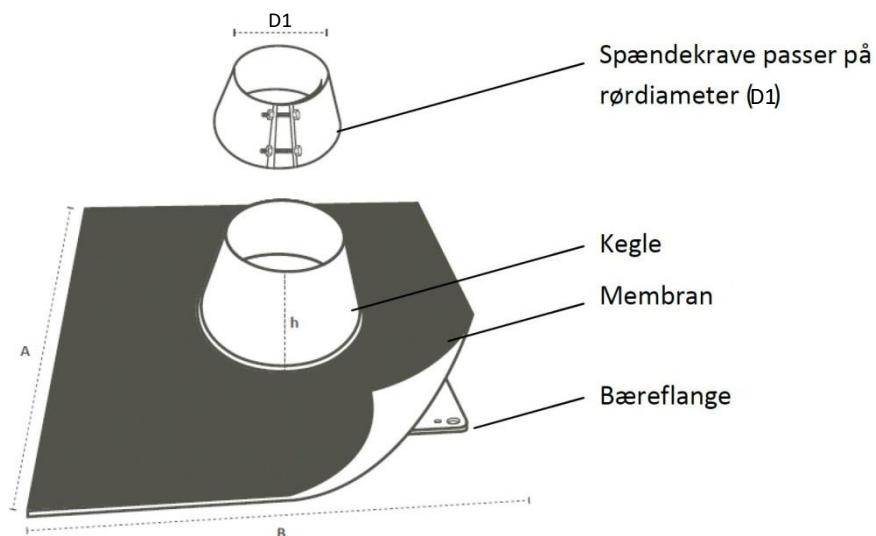

#### *Taginddækning med tagpap*

**ANVENDELSE:**

Til tæt inddækning af rørgennemrøringer på tagpaptage med op til 10° hældning.  
Kan leveres med fulddækkende sortlakeret spændekrave.

**MATERIALER:**

Kegle og Flange: Rustfrit stål AISI 304

## VARENUMRE

DIAMETER (D1)	MEMBRAN (A x B)	HØJDE (h)	VARENUMMER (BLANK)	VARENUMMER (SORT)
Ø80	500 x 500	150	300080-0010-xxx	310080-0010-xxx
Ø100			300100-0010-xxx	310100-0010-xxx
Ø110			300110-0010-xxx	310110-0010-xxx
Ø125			300125-0010-xxx	310125-0010-xxx
Ø140	600 x 600		300140-0010-xxx	310140-0010-xxx
Ø150			300150-0010-xxx	310150-0010-xxx
Ø160			300160-0010-xxx	310160-0010-xxx
Ø180			300180-0010-xxx	310180-0010-xxx
Ø187	300187-0010-xxx		310187-0010-xxx	
Ø200	630 x 630		300200-0010-xxx	310200-0010-xxx
Ø217			300217-0010-xxx	310217-0010-xxx
Ø224			300224-0010-xxx	310224-0010-xxx
Ø230			300230-0010-xxx	310230-0010-xxx
Ø250	700 x 700		300250-0010-xxx	310250-0010-xxx
Ø280			300280-0010-xxx	310280-0010-xxx
Ø300			300300-0010-xxx	310300-0010-xxx
Ø315		300315-0010-xxx	310315-0010-xxx	
Ø330	750 x 750	300330-0010-xxx	310330-0010-xxx	
Ø350		300350-0010-xxx	310350-0010-xxx	
Ø355		300355-0010-xxx	310355-0010-xxx	
Ø400		300400-0010-xxx	310400-0010-xxx	
Ø450	785 x 785	300450-0010-xxx	310450-0010-xxx	
Ø500		300500-0010-xxx	310500-0010-xxx	
Ø510	833 x 833	300510-0010-xxx	310510-0010-xxx	
Ø550		300550-0010-xxx	310550-0010-xxx	
Ø560	1000 x 1000	300560-0010-xxx	310560-0010-xxx	