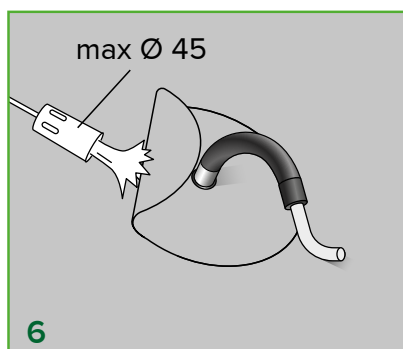

# Kabelgennemføring Ø50 med underpap

## Kabelgennemføring Ø50 med underpap – til flade tage og hældningstage med tagpap

■ = Underpap  
■ = UV-beständig overpap