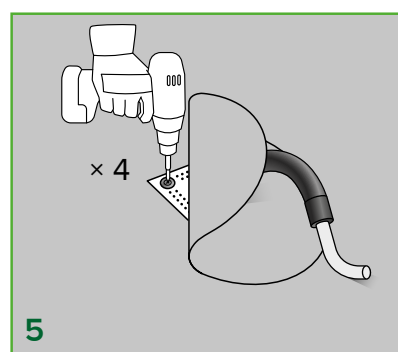

Kabelgennemføring Ø50 med underpap – til flade tage og hældningstage med tagpap

■ = Underpap
■ = UV-beständig overpap