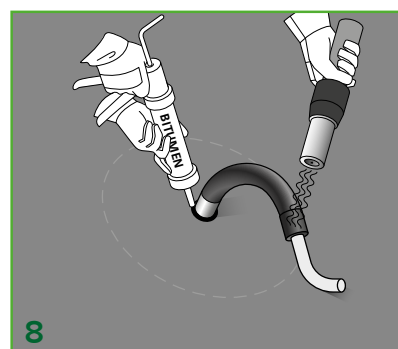

# Kabelgennemføring Ø50 med underpap

## MONTAGEVEJLEDNING

– til flade tage og hældningstage  
med tagpap

## Kabelgennemføring Ø50 med underpap – til flade tage og hældningstage med tagpap

■ = Underpap  
■ = UV-beständig overpap