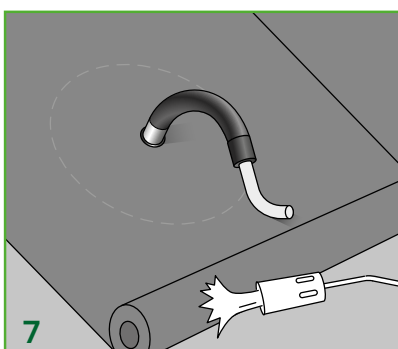

# Kabelgennemføring Ø50 med underpap

## MONTAGEVEJLEDNING

– til flade tage og hældningstage  
med tagpap

## Kabelgennemføring Ø50 med underpap – til flade tage og hældningstage med tagpap

■ = Underpap  
■ = UV-beständig overpap