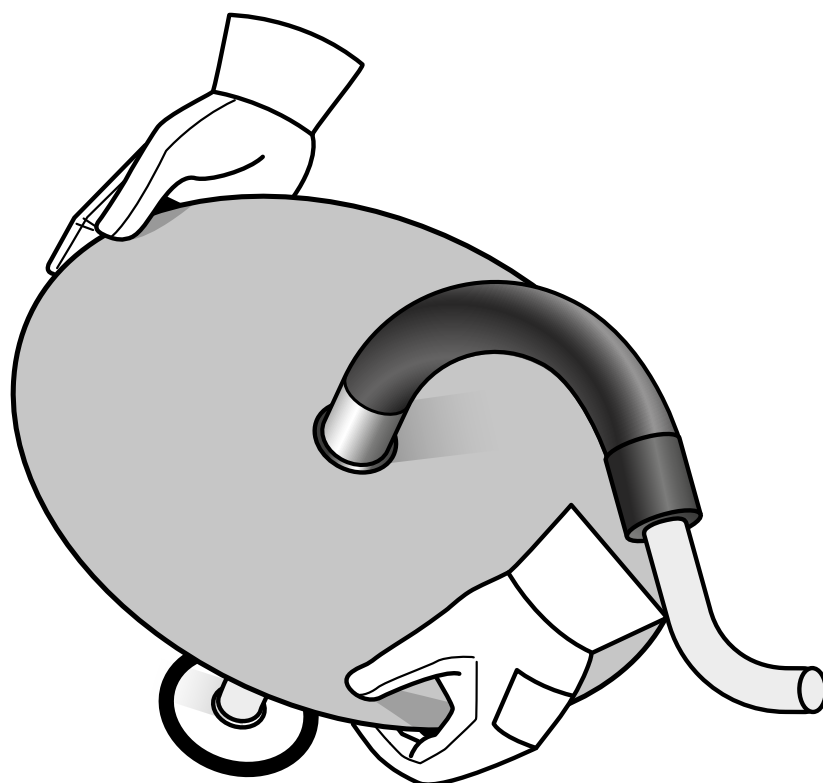

# Kabelgennemføring Ø50 med underpap