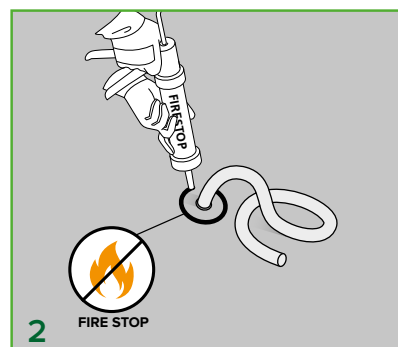

Kabelgennemføring Ø50 med underpap – til flade tage og hældningstage med tagpap

■ = Underpap
■ = UV-beständig overpap