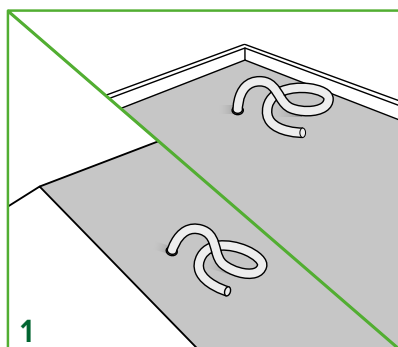

# Kabelgennemføring Ø50 med underpap

## MONTAGEVEJLEDNING

– til flade tage og hældningstage  
med tagpap

## Kabelgennemføring Ø50 med underpap – til flade tage og hældningstage med tagpap

■ = Underpap  
■ = UV-beständig overpap