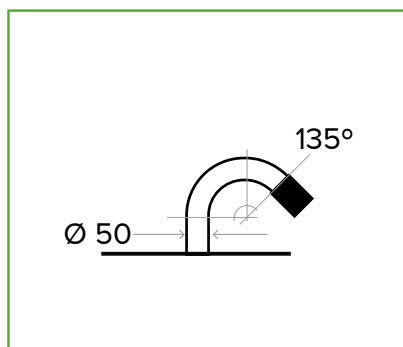

Kabelgennemføring Ø50 med underpap – til flade tage og hældningstage med tagpap

■ = Underpap
■ = UV-beständig overpap